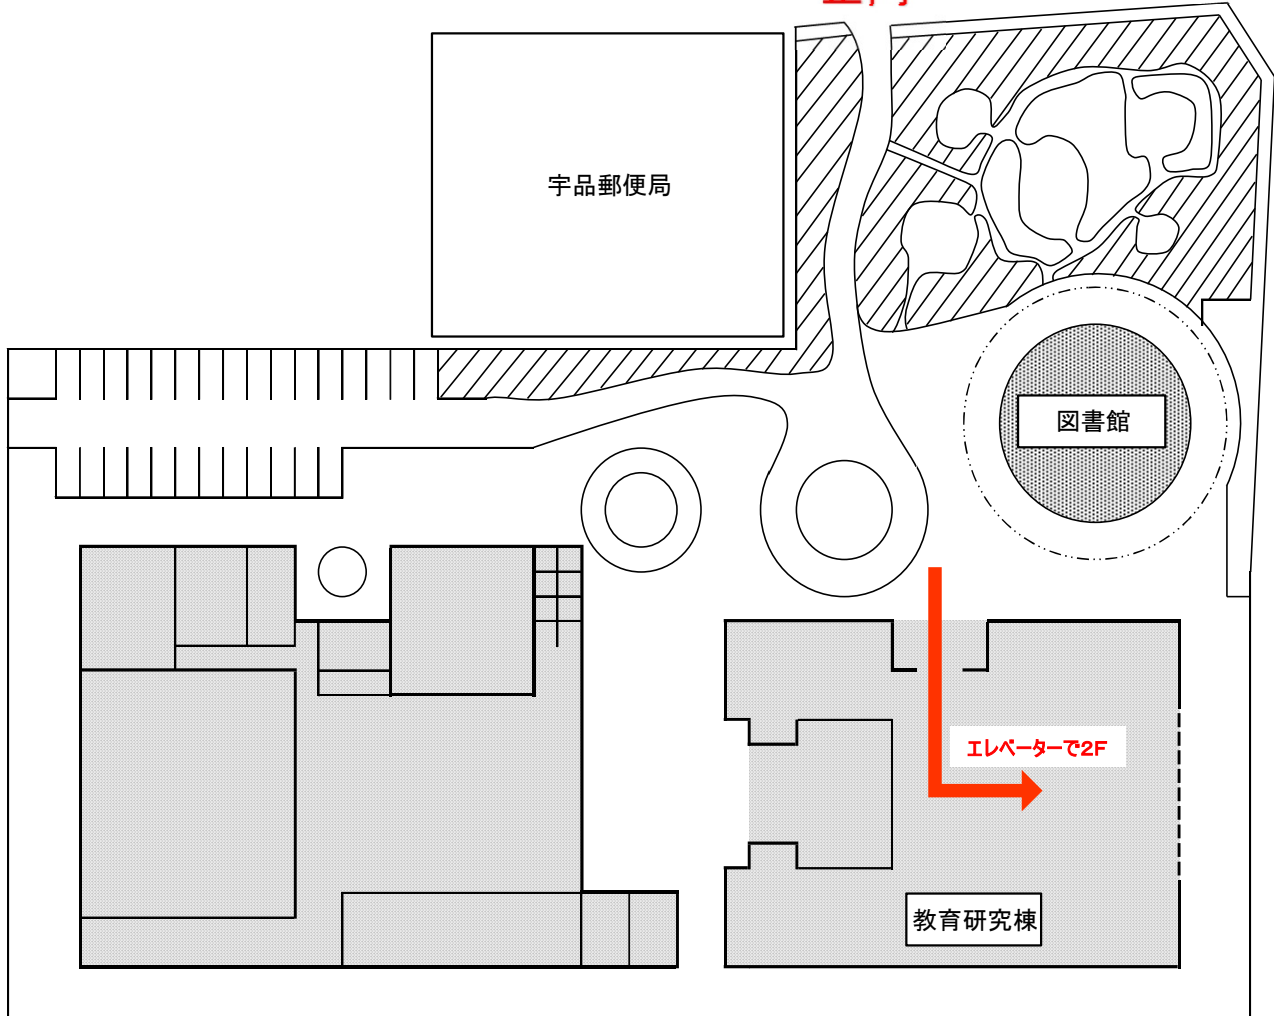

県立広島大学広島キャンパス 案内図

正門

2階平面図