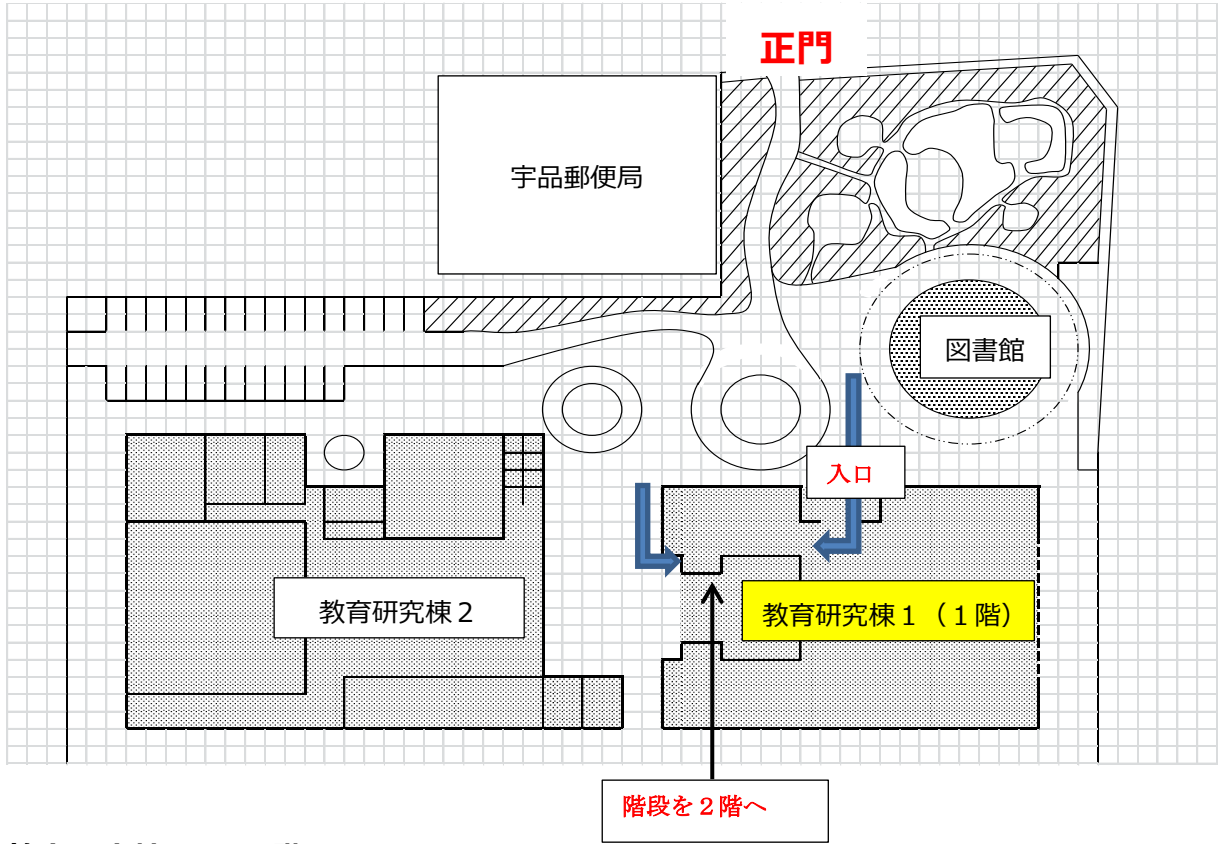

講義室配置図

県立広島大学 広島キャンパス 講義室配置図

教育研究棟1 2階平面図

授業見学会場 (1278 講義室) 説明会会場 (1275 講義室) : 教育研究棟1の2階

2階平面図