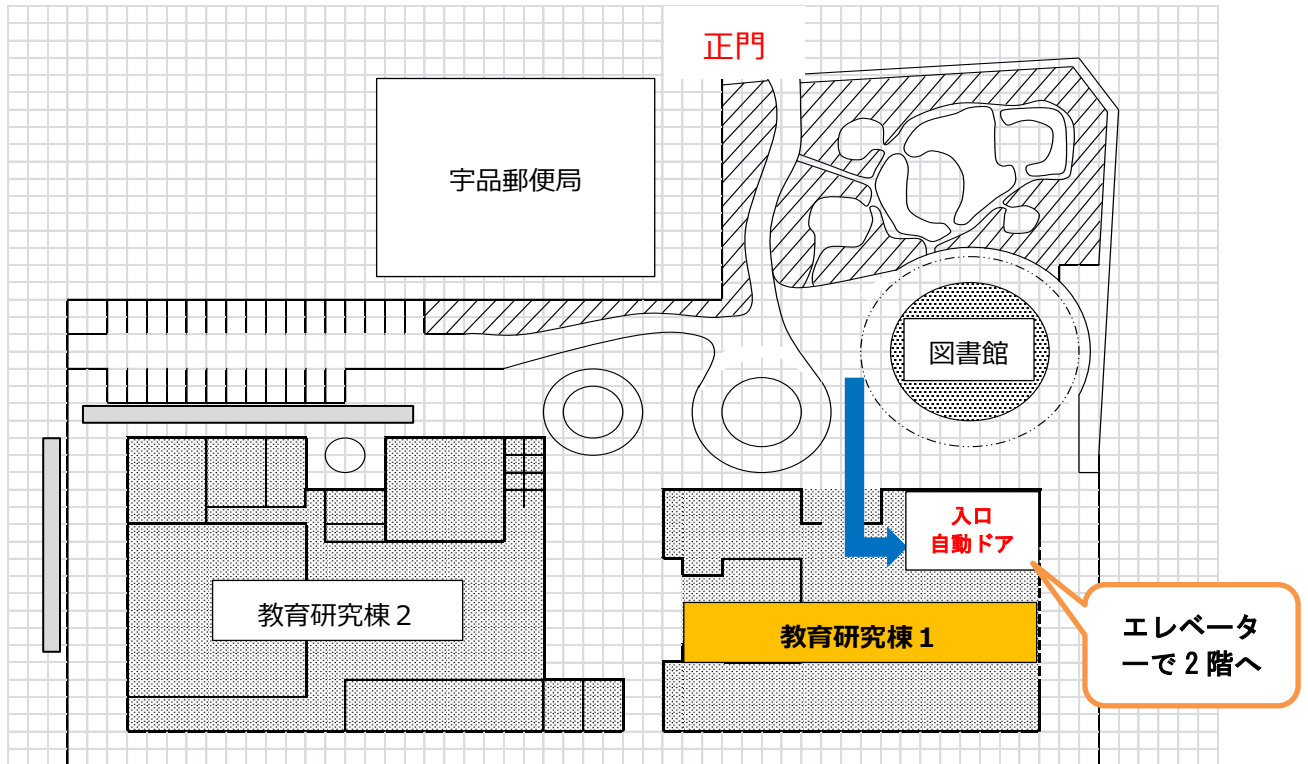

県立広島大学広島キャンパス 案内図

2 階平面図