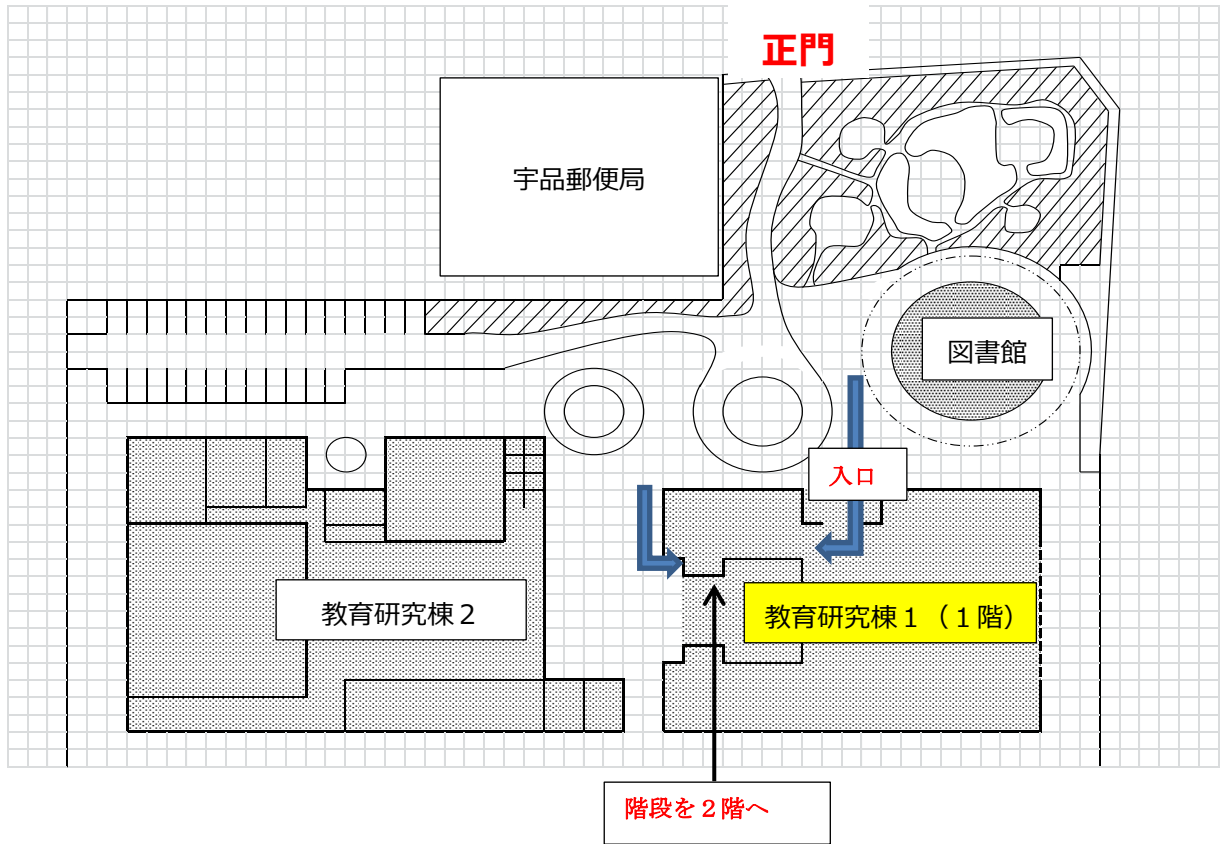

講義室配置図

県立広島大学 広島キャンパス 講義室配置図

教育研究棟1 2階平面図

授業見学会場
(1278 講義室) (1275 講義室) : 教育研究棟1の2階

2階平面図